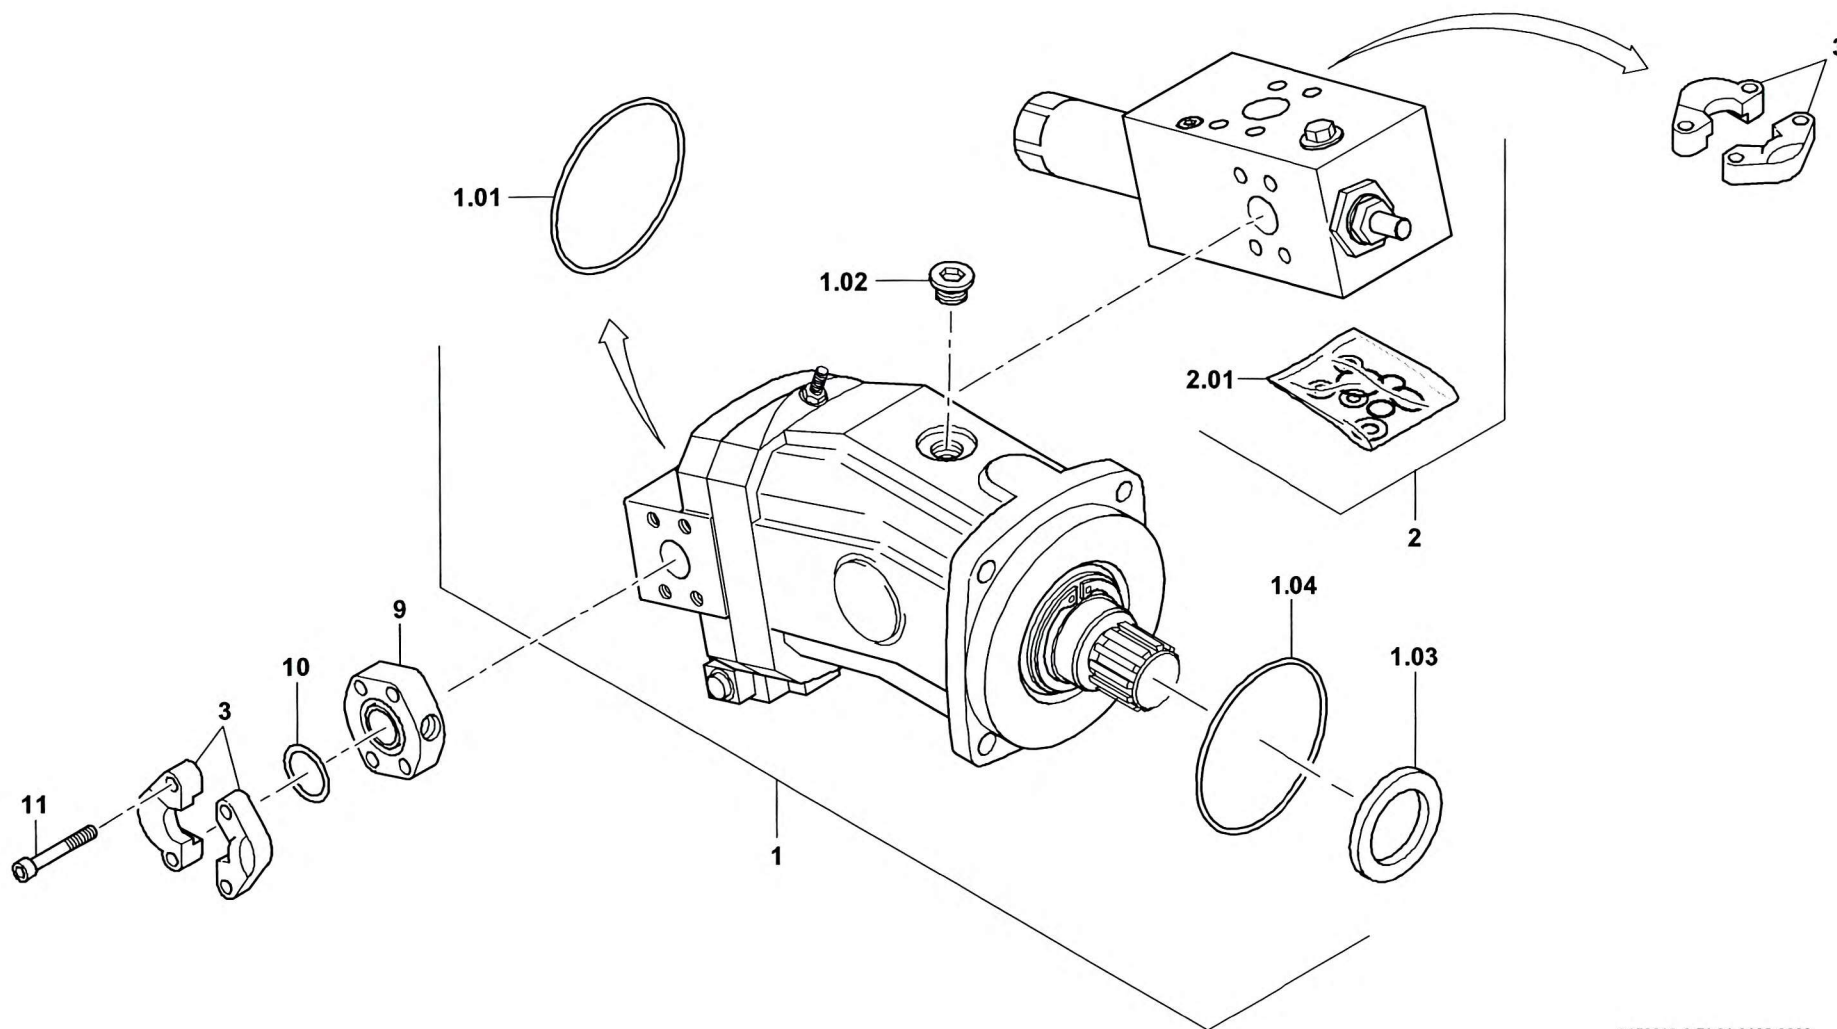

**GROVE**

HILFSHUBMOTOR VORMONTAGE  
AUXILIARY HOISTING GEAR MOTOR

BILDTADEL  
PICTORIAL DISPLAY

GMK 5095  
BE 770  
G 000

01.08

3152312-ETL #

1/1

3152312-0-BL01-0108-0000